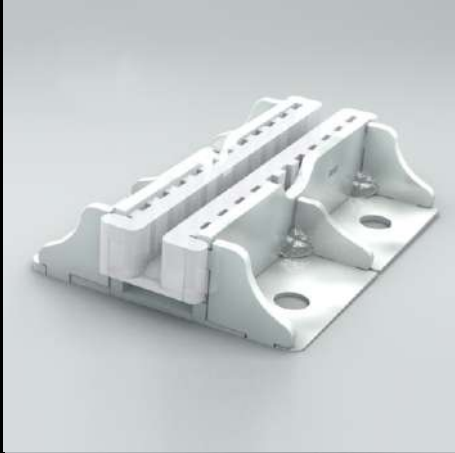

زیربراکتی

METALLURGY

MOBIN

Producer of the highest quality elevator parts

توليدات

كفشك كابين ورق آهن