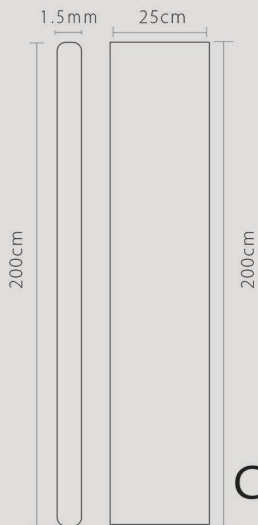

MOCA

با بهره گیری از طرح چند سطحی (MULTI-SURFACE) و نحوه نمایش FUJI پلاس