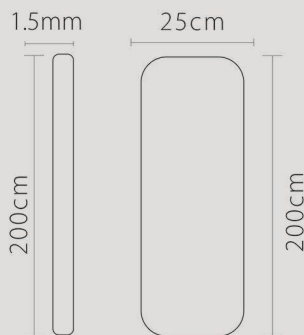

SKYLINE

MAIN PRODUCTION PLAN

COLOR

WALL-MOUNTED

YEAR GUARANTEE

قابلیت تولید در ابعاد دلخواه شما
قابلیت اجرا تمامی نمایشگرها و مانیتورها
انواع متریال: استیل، آلومینوم، پانل ۲ متری -- < ۱۶ توقف
قابلیت اجرا طرح لیزری مورد نظر شما با نورپردازی LED
دارای برد مادر (مادربرد) برای سهولت در نصب و راه اندازی
قاب استینلس استیل با ضخامت ۱,۵ میلی متر شیشه سکوریت رفلکس