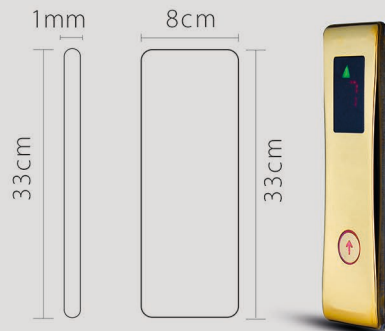

SKYLINE

MAIN PRODUCTION PLAN

COLOR

WALL-MOUNTED

YEAR GUARANTEE

قابلیت تولید در ابعاد دلخواه شما
قابلیت اجرا تمامی نمایشگرها و مانیتورها
انواع متریال: استیل، آلومینوم، پانل ۲ متری -- < ۱۶ توقف
قابلیت اجرا طرح لیزری مورد نظر شما با نورپردازی LED
دارای برد مادر (مادربرد) برای سهولت در نصب و راه اندازی
قاب استینلس استیل با ضخامت ۱,۵ میلی متر شیشه سکوریت رفلکس