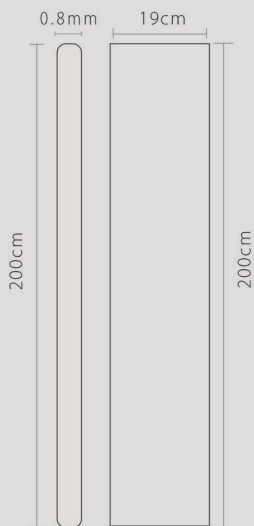

04

3 YEAR GUARANTEE

COLOR

MAIN PRODUCTION PLAN FOR COP
(CABIN OPERATION PANEL)
Stainless steel