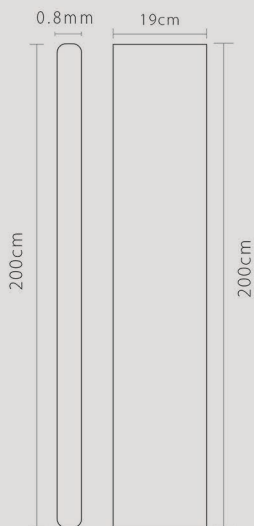

08

3 YEAR GUARANTEE

COLOR

MAIN PRODUCTION PLAN FOR COP
(CABIN OPERATION PANEL)
Stainless steel