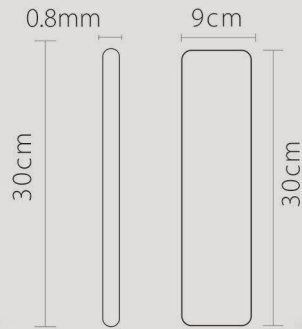

MITUBISHI

MAIN PRODUCTION PLAN FOR LOP
(LANDING OPERATION PANEL)

MTS

MTT

LMF

MITUBISHI

MAIN PRODUCTION PLAN FOR COP
(CABIN OPERATION PANEL)

قابلیت تولید در ابعاد دلخواه شما

قابلیت اجرا تمامی نمایشگرها تا اندازه ۷ اینچ

قابلیت اجرا طرح لیزری مورد نظر شما با نورپردازی LED

متریال: استیل میروور خش دار گندمی قاب استنلس استیل

دارای برد مادر (مادربرد) برای سهولت در نصب و راه اندازی

محدودیت تعداد توقف: پنل یک متری --- < ۸ توقف ۲ متری -- < ۱۶ توقف

3
YEAR GUARANTEE