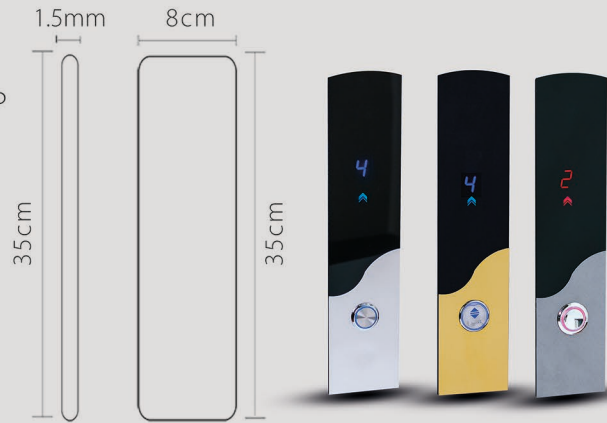

SM PLUS

MAIN PRODUCTION PLAN FOR LOP
(LANDING OPERATION PANEL)