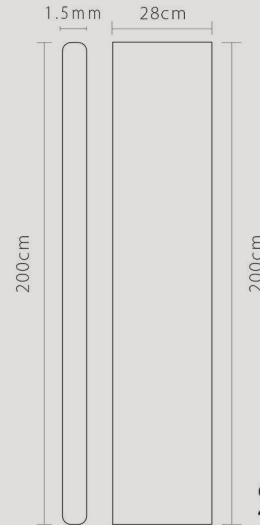

محدودیت تعداد توقف: پنل یک متری <--- ۸ توقف ۲ متری <-- ۱۶ توقف

طراحی ساده و دارای قابلیت اجرای هربوع طرح مورد نظر شما

CASHMERE

الهام گرفته از طراحی دایمشنال (DIMENSIONAL) دارای قاب داخلی با نور LED

SUPRA

MAIN PRODUCTION PLAN FOR COP (CABIN OPERATION PANEL)