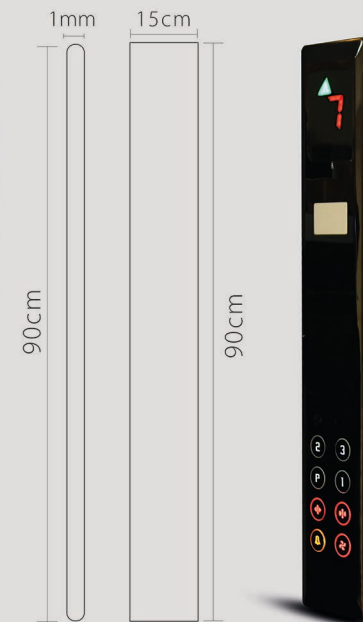

AVOX CROSS

MAIN PRODUCTION PLAN FOR LOP
(LANDING OPERATION PANEL)

AVOX PLUS

AVOX

MAIN PRODUCTION PLAN FOR COP
(CABIN OPERATION PANEL)

- محدودیت تعداد توقف: پنل کابین ۱۰ توقف
- قابلیت اجرا نمایشگر سون سگمنت و ریزشی
- متریال: میروور خش دار با قاب استینلس استیل