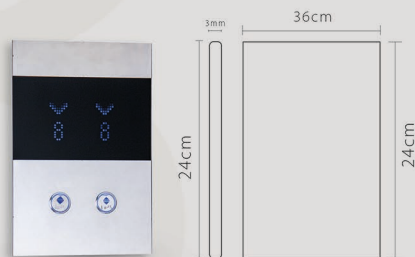

12

3 YEAR GUARANTEE

COLOR

SURFACE-MOUNTED

BST

OPERATIONAL PANEL

11

3 YEAR GUARANTEE

COLOR

- انواع متریال :استیل خش دار
- محدودیت تعداد توقف :پنل کابین 12 توقف
- قابلیت اجرا تمامی نمایشگر ها تا اندازه 7 اینچ
- تلفیقی از استیل و پلکسی با قاب استینلس استیل
- قابلیت تولید پنل طبقت به صورت تک کلید و سردرب
- دارای برد مادر (مادربرد) برای سهولت در نصب و راه اندازی