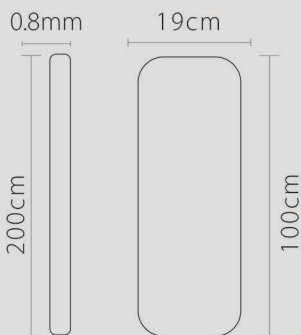

DENİZ

MAIN PRODUCTION PLAN

COLOR

WALL-MOUNTED

YEAR GUARANTEE

قابلیت اجرا تمامی نمایشگرها تا اندازه ۷ اینچ

قابلیت اجرا طرح لیزری مورد نظر شما با نورپردازی LED

دارای برد مادر (مادربرد) برای سهولت در نصب و راه اندازی

انواع متریال: استیل، میروور، خش دار، گندمی، با قاب استینلس استیل

محدودیت تعداد توقف: پنل یک متری --- < ۱۰ توقف ۲ متری -- < ۲۰ توقف

تلفن اسپیکری، فون باکس، کلید اینترکام، اسپیکر و بلندگو، انواع سیستم محدود