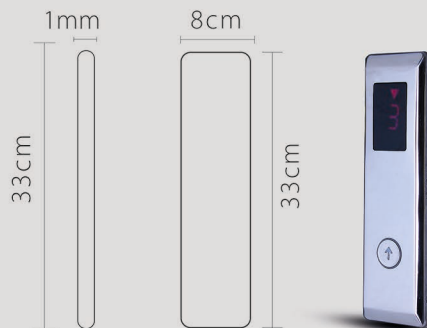

AVOX CROSS

MAIN PRODUCTION PLAN FOR LOP
(LANDING OPERATION PANEL)

AVOX PLUS

AVOX

MAIN PRODUCTION PLAN FOR COP
(CABIN OPERATION PANEL)

- محدودیت تعداد توقف: پنل کابین ۱۰ توقف
- قابلیت اجرا نمایشگر سون سگمنت و ریزشی
- متریال: میروور خش دار با قاب استینلس استیل

- قابلیت تولید پنل طبقات در انواع تک کلید , سر درب , دوکلید و بالابری

- دارای برد رله برای سهولت در نصب و راه اندازی

3

YEAR GUARANTEE