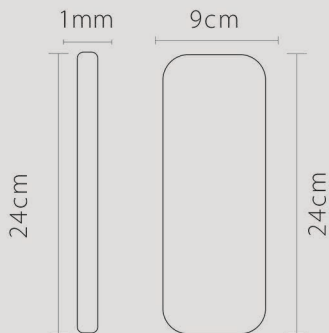

G01

G08

انواع متریال: استیل، استیل میرور، خش دار

تولید به صورت تک و دو کلید و بالا بری

قابلیت اجرا با کلید های موجود در صفحه

قابلیت اجرا نمایشگر های سون سگمنت ریزشی و لاتیس