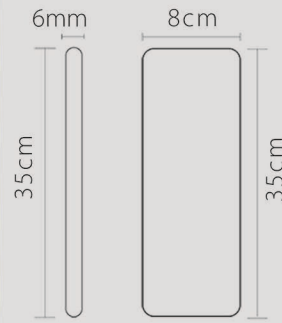

SM PLUS

MAIN PRODUCTION PLAN FOR LOP
(LANDING OPERATION PANEL)