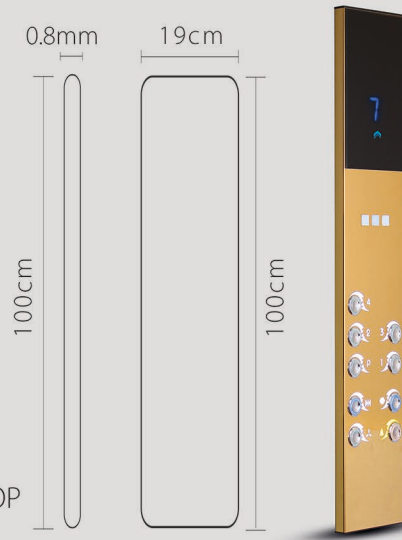

MITUBISHI

MAIN PRODUCTION PLAN FOR LOP
(LANDING OPERATION PANEL)

MTS

MTT